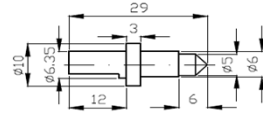

PROFİL ELMASLARI

201 40 / 0,125	€ 261,00
201 40 / 0,250	€ 261,00
201 40 / 0,500	€ 261,00
201 60 / 0,250	€ 261,00
201 60 / 0,500	€ 261,00
204 Fortuna	€ 261,00

SERTLİK ÖLÇMELER

511

512

513

514

511 Rockwell / 120 drc	€ 253,00
512 Rockwell / 120 drc	€ 253,00
513 Rockwell / 120 drc	€ 269,50
514 Rockwell / 120 drc	€ 269,50