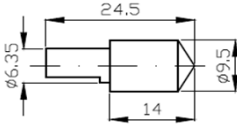

### TAŞ DÜZELTME PLAKALARI

K tipi

S tipi

PA-115S 33x23x5mm	€ 236,00
PA-115K 33x20,5x5mm	€ 181,50
PB-115K 33x10,5x5mm	€ 121,00
PC-115K 28x20,5x5mm	€ 151,50
PD-115S 28x13x5mm	€ 142,00
PD-115K 28x10,5x5mm	€ 109,00

PROFİL ELMASLARI

201 40 / 0,125	€ 261,00
201 40 / 0,250	€ 261,00
201 40 / 0,500	€ 261,00
201 60 / 0,250	€ 261,00
201 60 / 0,500	€ 261,00
204 Fortuna	€ 261,00

SERTLİK ÖLÇMELER

511

512

513

514

511 Rockwell / 120 drc	€ 253,00
512 Rockwell / 120 drc	€ 253,00
513 Rockwell / 120 drc	€ 269,50
514 Rockwell / 120 drc	€ 269,50