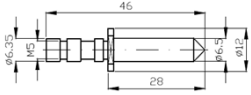

PROFİL ELMASLARI

201 40 / 0,125	€ 261,00
201 40 / 0,250	€ 261,00
201 40 / 0,500	€ 261,00
201 60 / 0,250	€ 261,00
201 60 / 0,500	€ 261,00
204 Fortuna	€ 261,00

SERTLİK ÖLÇMELER

511

512

513

514

511 Rockwell / 120 drc	€ 253,00
512 Rockwell / 120 drc	€ 253,00
513 Rockwell / 120 drc	€ 269,50
514 Rockwell / 120 drc	€ 269,50