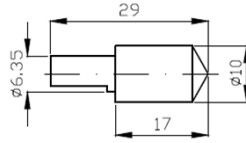

PROFİL ELMASLARI

201 40 / 0,125	€ 261,00
201 40 / 0,250	€ 261,00
201 40 / 0,500	€ 261,00
201 60 / 0,250	€ 261,00
201 60 / 0,500	€ 261,00
204 Fortuna	€ 261,00

SERTLİK ÖLÇMELER

511

512

513

514

511 Rockwell / 120 drc	€ 253,00
512 Rockwell / 120 drc	€ 253,00
513 Rockwell / 120 drc	€ 269,50
514 Rockwell / 120 drc	€ 269,50