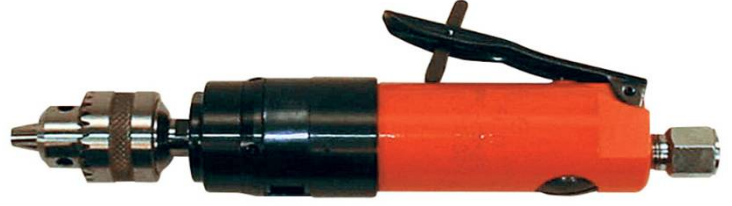

10mm DÜZ TİP MATKAP

FRD-6S-5F	$956,00
Mandren	10mm
Dönüş Yönü	Sağ
Ağırlığı	1,00 Kg
Uzunluğu	233mm
Devir	1300d/dk
Hava Girişi	1/4"