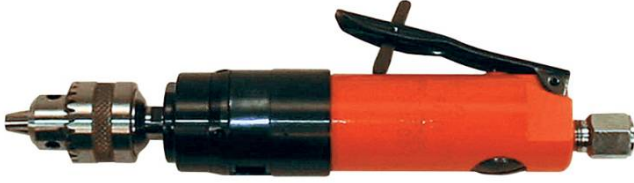

FUJI

10mm DÜZ TİP MATKAP

Mandren	10mm
Dönüş	Sağ
Ağırlığı	1,00 Kg
Uzunluğu	233mm
Devir	1300d/dk
Hava Girişi	1/4"

FRD-6S-5F

$956,00