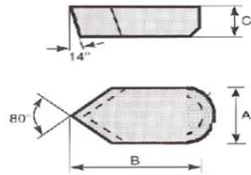

F- SERİSİ KAYNAKLI UÇLAR

F-6	6x8x5mm	€ 1,40
F-8	8x10x6mm	€ 1,40
F-10	10x12x7mm	€ 2,80
F-12	12x14x8mm	€ 4,40
F-16	16x18x10mm	€ 9,90