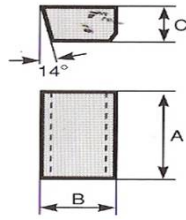

C- SERİSİ KAYNAKLI UÇLAR

C-16	16x10x6mm	€ 2,80
C-20	20x12x7mm	€ 4,40
C-25	25x14x8mm	€ 7,70