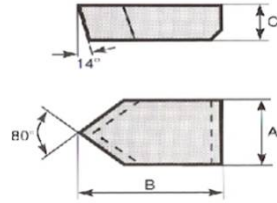

E- SERİSİ KAYNAKLI UÇLAR

E-10	10x18x5mm	€ 2,20
E-16	16x22x7mm	€ 6,60
E-20	20x25x8mm	€ 9,90
E-25	25x28x9mm	€ 15,40