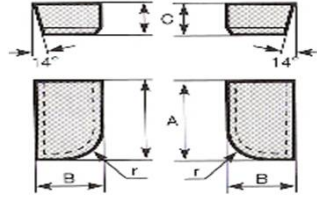

## A/B- SERİSİ KAYNAKLI UÇLAR

A/B-12	12x8x5mm	€ 1,70
A/B-16	16x10x6mm	€ 2,70
A/B-20	20x12x7mm	€ 3,90
A/B-25	25x14x8mm	€ 6,60
A/B-32	32x18x10mm	€ 16,50
A/B-40	40x22x12mm	€ 27,50
A/B-50	50x25x14mm	€ 49,50