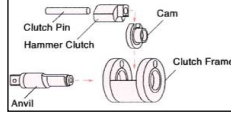

FUJI

1/2" DÜZ TİP SOMUN SIKMA-SÖKME + 90° APARATI

Soket	1/2"
Max.Torku	19,00kg/m
Ağırlığı	3,00 Kg
Uzunluğu	356mm
Devir	6500d/dk
Çekiç Sistemi	Tek çekiç
Hava Girişi	1/4"

FW-14SX

$1.144,50

Soket	1/2"
Cinsi	90° Aparat
Uzunluğu	146mm

CA-14

$745,30