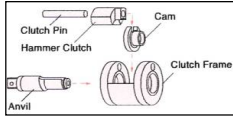

1/2" KABZELİ SOMUN SIKMA-SÖKME

Soket	1/2"
Max.Torku	19,00kg/m
Ağırlığı	3,00 Kg
Uzunluğu	197mm
Devir	6500d/dk
Çekiç Sistemi	Tek çekiç
Hava Girişi	1/4"

FW-14PX-5

$1.144,50