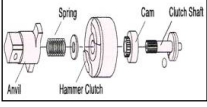

FUJI

1" KABZELİ SOMUN SIKMA-SÖKME

Soket	1"
Max.Torku	230,00kg/m
Ağırlığı	8,00 Kg
Uzunluğu	268mm
Devir	4800d/dk
Çekiç Sistemi	2 Çeneli tek çek.
Hava Girişi	3/8"

FW-320P-1

$2.592,30