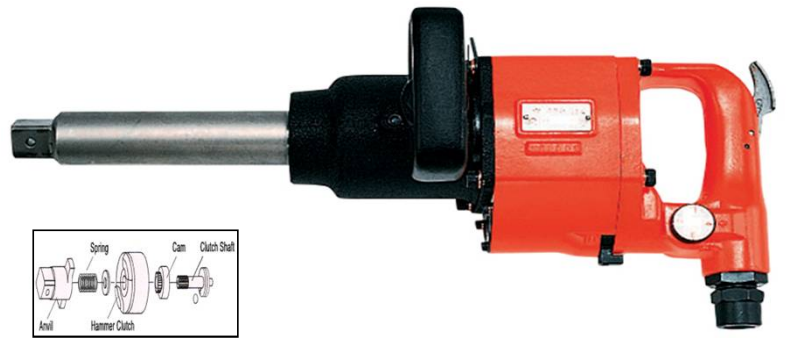

1" DÜZ TİP SOMUN SIKMA-SÖKME

	FW 420-1C	FW 420-1CL
	$3.585,30	$3.695,50
Soket	1"-Kısa	1"-Uzun
Max.Torku	280kg/m	280kg/m
Ağırlığı	10,80 Kg	12,50 Kg
Uzunluğu	349mm	501mm
Devir	4500d/dk	4500d/dk
Çekiç Sistemi	2 Çeneli tek çekiç	2 Çeneli tek çekiç
Hava Girişi	1/2"	1/2"