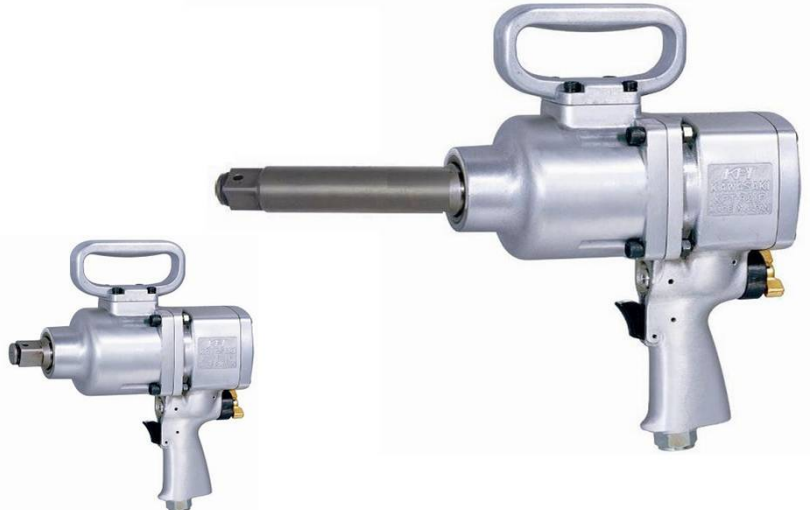

1" KABZELİ SOMUN SIKMA-SÖKME

	KPT-321P	KPT-321PL
	$836,00	$836,00
Soket	1"-Kısa (P)	1"-Uzun (PL)
Max.Torku	200,00kg/m	200,00kg/m
Ağırlığı	9,50 Kg	11,05 Kg
Uzunluğu	266mm	432mm
Devir	4300d/dk	4300d/dk
Çekiç Sistemi	Tek çekiç	Tek çekiç
Hava Girişi	3/8"	3/8"