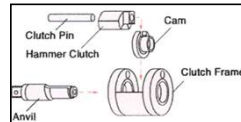

FW-14PX-5	$1.144,50
Soket	1/2"-Kısa
Max.Torku	19kg/m
Ağırlığı	3,00 Kg
Uzunluğu	197mm
Devir	6500d/dk
Çekiç Sistemi	Tek çekiç
Hava Girişi	1/4"