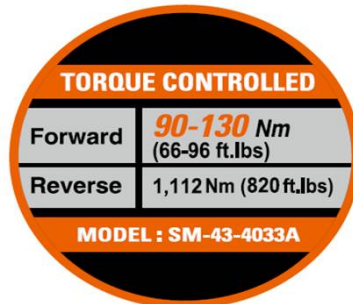

1" DÜZ TİP SOMUN SIKMA-SÖKME

	SG-0705S	SG-0705L
	$473,00	$514,30
Soket	1"-Kısa	1"-Uzun
Max.Torku	163kg/m	163kg/m
Ağırlığı	12,00 Kg	12,20 Kg
Uzunluğu	302mm	429mm
Devir	3500d/dk	3500d/dk
Çekiç Sistemi	Tek çekiç	Tek çekiç
Hava Girişi	3/8"	3/8"

1" DÜZ TİP SOMUN SIKMA-SÖKME

	SG-0704S	SG-0704L
	$592,90	$641,30
Soket	1"-Kısa	1"-Uzun
Max.Torku	245kg/m	245kg/m
Ağırlığı	11,00 Kg	12,80 Kg
Uzunluğu	432mm	582mm
Devir	3500d/dk	3500d/dk
Çekiç Sistemi	Pimli çekiç	Pimli çekiç
Hava Girişi	1/2"	1/2"

1" KABZELİ SOMUN SIKMA-SÖKME

	SM-47-4051P	SM-47-4051PL
	$514,30	$544,50
Soket	1"-Kısa	1"-Uzun
Max.Torku	190kg/m	190kg/m
Ağırlığı	3,40 Kg	4,30 Kg
Uzunluğu	223mm	370mm
Devir	5500d/dk	5500d/dk
Çekiç Sistemi	İkiz gözlük çekiç	İkiz gözlük çekiç
Hava Girişi	3/8"	3/8"

Composite

Composit
Gövde
Düşük ses

1/2" TORK KONTROLLÜ SOMUN SIKMA-SÖKME

SM-43-4033A	$181,50
Soket	1/2"
Sıkma Torku	9-13kg/m
Sökme Torku	81kg/m
Ağırlığı	1,90 Kg
Uzunluğu	183mm
Devir	8000d/dk
Çekiç Sistemi	İkiz gözlük çekiç
Hava Girişi	1/4"