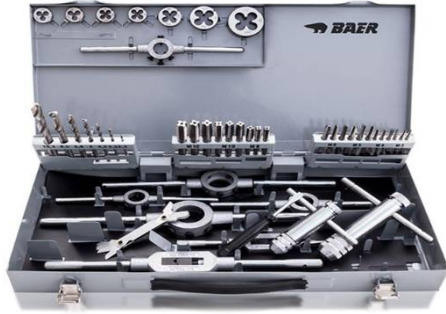

49501	€ 125,00
M. 3-12	
m3-4-5-6-8-10-12	
Kılavuz kolu (1)-Pafta kolu (1)	
Cırcırlı Kılavuz kolu (1)+Diş tarağı	

MM

10360009046	€ 228,50
M. 3-12	
m3-4-5-6-8-10-12	
Kılavuz kolu (2)-Pafta kolu (5)	
Tornavida+Cırcırlı Kılavuz kolu (2)	
Diş tarağı-Matkap ucu (7)	

10360009146	€ 350,30
M. 3-20	
m3-4-5-6-8-10-12-14-16-18-20	
Kılavuz kolu (2)-Pafta kolu (6)	
Tornavida+Cırcırlı Kılavuz kolu (2)	
Tornavida+Diş tarağı