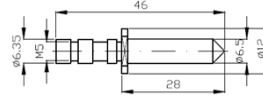

### PROFİL ELMASLARI

201 40 / 0,125	€ 300,20
201 40 / 0,250	€ 300,20
201 40 / 0,500	€ 300,20
201 60 / 0,250	€ 300,20
201 60 / 0,500	€ 300,20
204 Fortuna	€ 300,20

### SERTLİK ÖLÇMELER

511

512

513

514

511 Rockwell / 120 drc	€ 291,00
512 Rockwell / 120 drc	€ 291,00
513 Rockwell / 120 drc	€ 310,00
514 Rockwell / 120 drc	€ 310,00