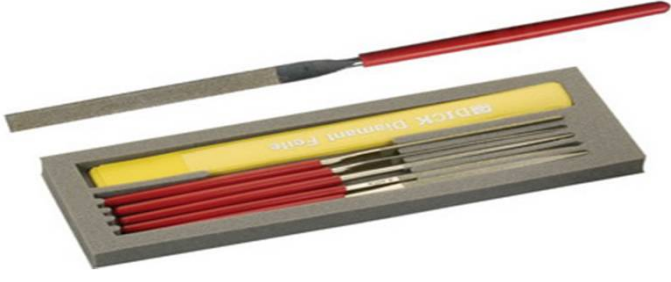

ELMAS EĐELER

Lama 160mm	€ 18,40
Kare 160mm	€ 18,40
Üçken 160mm	€ 18,40
Yuvarlak 160mm	€ 18,40
Yarım Yuvarlak 160mm	€ 18,40

ELMAS EĐE

Tipi	Üçgen	23321600
Boy	160mm	€ 19,30

Tipi	Lama	23121600
Boy	160mm	€ 21,80

Tipi	Kare	23421600
Boy	160mm	€ 19,30

Tipi	Yuvarlak	23621600
Boy	160mm	€ 17,50

Tipi	Yarım yuvarlak	23521600
Boy	160mm	€ 20,00

ELMAS EĐE TAKIMI

Parça adedi	5 parça	23001600
Boy	160mm	€ 98,10
Üçgen + Lama + Kare + Yuvarlak + Yarım yuvarlak		

ELMAS EĐE TAKIMI

FL-0785

\$32,50

200mm 5 Paralı