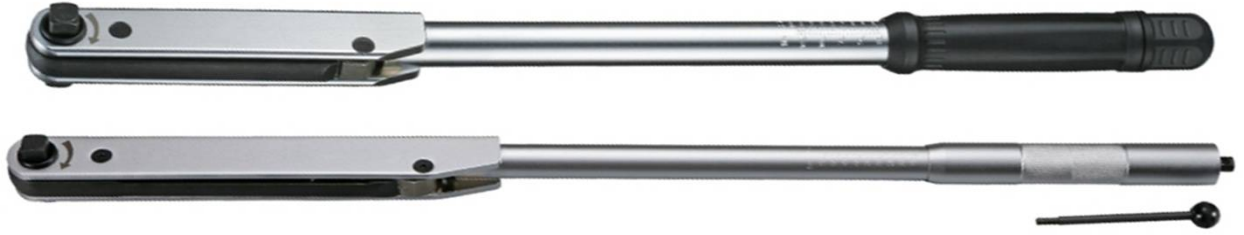

## TW-224 / 324 / 424 / 624 / 824 SERİSİ

Soket	1/4"
Kapasitesi	2,5-11nm 0,3-1,12kgm
Boyu	338mm

**TW-224-1S**

**\$93,50**

Soket	3/8"
Kapasitesi	2,5-11nm 0,3-1,12kgm
Boyu	338mm

**TW-324-1S**

**\$93,50**

Soket	3/8"
Kapasitesi	5-33nm 0,5-3,4kgm
Boyu	425mm