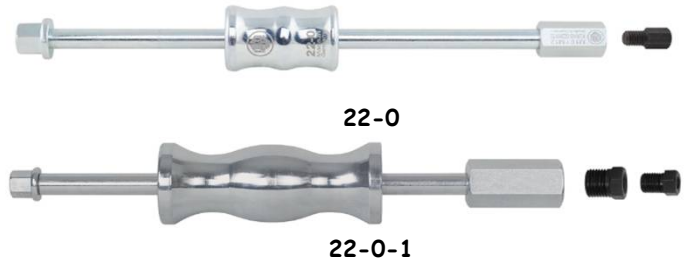

RULMAN İÇ ÇEKTİRME AYAĞI (VURMALI TİP)

0,5kg 21-0...21-5	22-0	€ 66,80
1,7kg 21-3...21-9	22-0-1	€ 147,70