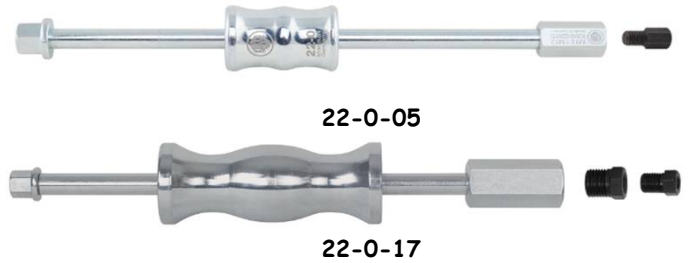

RULMAN İÇ ÇEKTİRME AYAĞI (VURMALI TİP)

0,5kg 21-0...21-5	22-0-05	€ 81,20
1,7kg 21-3...21-9	22-0-17	€ 222,50