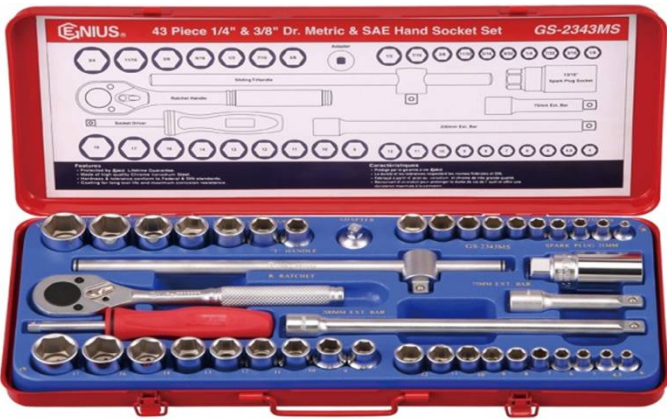

ALTIKÖŞE KROMAJLI LOKMA TAKIMI