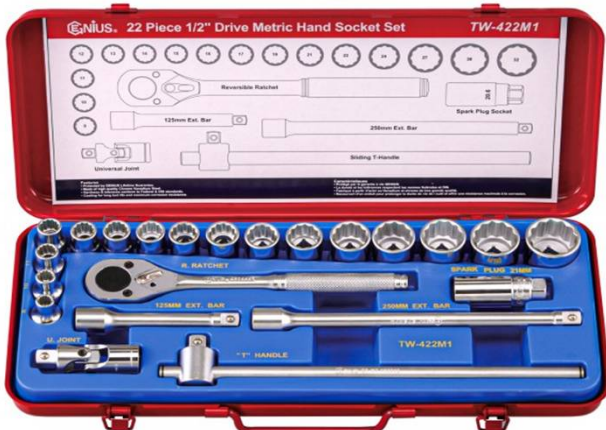

YILDIZ KROMAJLI LOKMA TAKIMI

1/2"

KISA

TW-422M1

22 p.

YILDIZ: 8-32mm

$117,20

Kısa Lokma: m8-10-11-12-13-14-15-16-17-19-21-22-24-27-30-32

Circir kol (1)-Uzatma (2)-T kolu (1)-Ara mafsall (1)-Buji lokması (1)