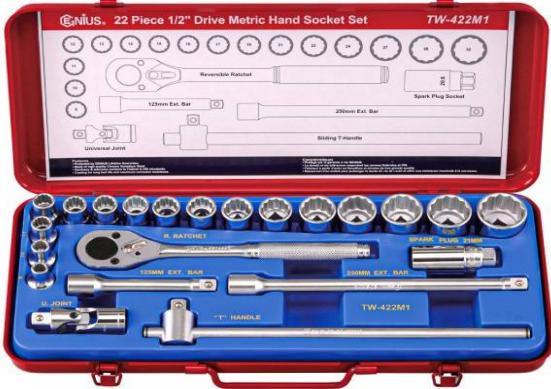

YILDIZ KROMAJLI LOKMA TAKIMI

1/2" KISA TW-422M1
22 p. YILDIZ: 8-32mm $117,20

Kısa Lokma: m8-10-11-12-13-14-15-16-17-19-21-22-24-27-30-32

Circir kol (1)-Uzatma (2)-T kolu (1)-Ara mafsal (1)-Buji lokması (1)