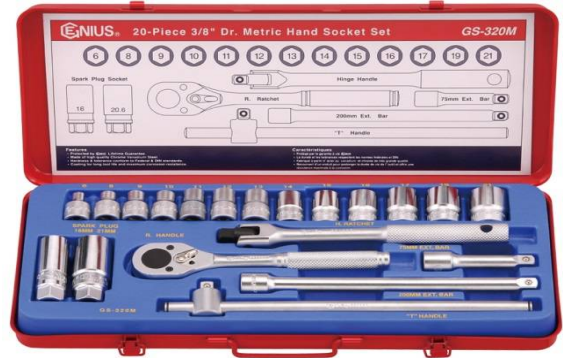

ALTIKÖŞE KROMAJLI LOKMA TAKIMI

3/8"

KISA

GS-320M

20 p.

ALTIKÖŞE: 6-21mm

$102,80

Kısa Lokma: m6-8-9-10-11-12-13-14-15-16-17-19-21
Circir kol (1)-Uzatma (2)-T kolu (1)-Mafsal kol (1)-Buji lokması (2)

3/8"

KISA

GS-320S

20 p.

ALTIKÖŞE: 1/4"-7/8"

$104,10

Kısa Lokma: 1/4-5/16-3/8-7/16-1/2-9/16
19/32-5/8-11/16-3/4-25/32-13/16-7/8
Circir kol (1)-Uzatma (2)-T kolu (1)-Mafsal kol (1)-Buji lokması (2)

3/8"

UZUN

GS-313M

13 p.

ALTIKÖŞE: 8-19mm

$70,20

Uzun Lokma: m8-10-11-12-13-14-17-19
Circir kol (1)-Uzatma (2)-Buji lokması (2)

3/8"

UZUN

GS-313S

13 p.

ALTIKÖŞE: 5/16"-3/4"

$88,10

Uzun Lokma: 5/16-3/8-7/16-1/2-9/16-5/8
11/16-3/4 Circir kol (1)-Uzatma (2)-Buji lok.(2)