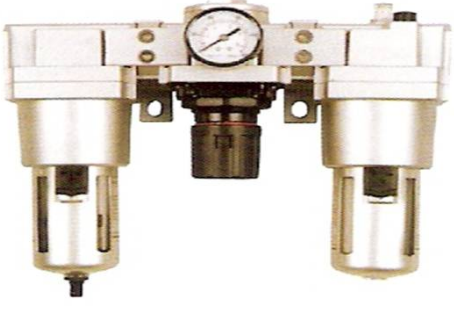

ŞARTLANDIRICI (HAVA HAZIRLAYICI)

1/2"

4000-04D

$50,90

1"

5000-10D

$135,60