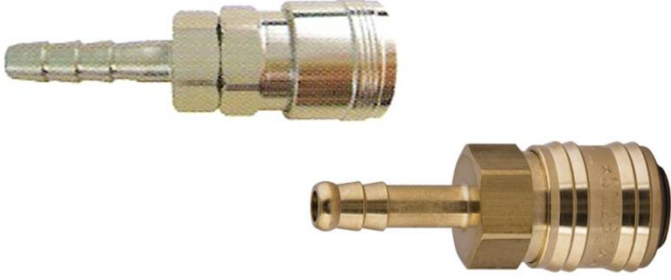

KUIK KAPLİN GÖVDE

20-SH	1/4"-9mm
30-SH	3/8"-11mm
40-SH	1/2"-15mm

GÖVDE

$5,00