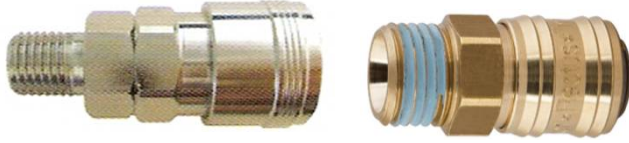

## HAVALI KÖŞE ZIMPARA YEDEĞİ

SA-518

\$34,10

## KUIK KAPLİN GÖVDE

|       |           |
|-------|-----------|
| 20-SH | 1/4"-9mm  |
| 30-SH | 3/8"-11mm |
| 40-SH | 1/2"-15mm |

**GÖVDE**

**\$5,00**

|       |      |
|-------|------|
| 20-SM | 1/4" |
| 30-SM | 3/8" |
| 40-SM | 1/2" |