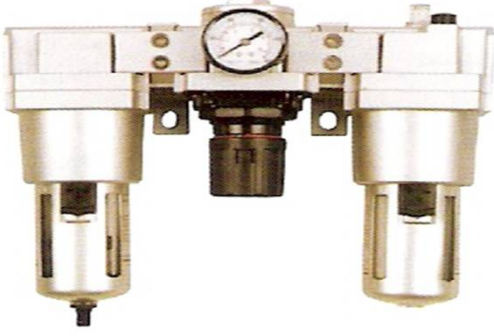

ŞARTLANDIRICI

4000-04D	5000-10D
$50,90	$135,60
1/2"	1"