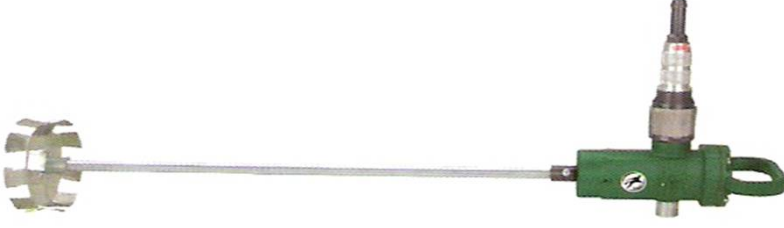

BOYA KARIŐTIRMA

Kafa apı	100mm
Ađırlıđı	3,00 Kg
Uzunluđu	600mm
Devir	2000d/dk
Hortum GiriŐi	13mm

AT-TJ3

\$311,90