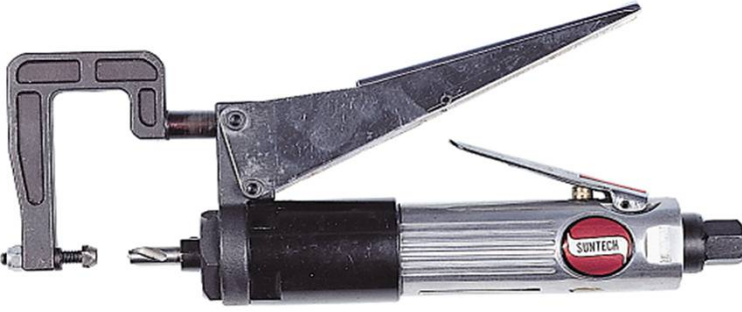

PUNTA ÇÜRÜTME

Punta Mat. Ölçüsü	8mm
Ağırlığı	2,50 Kg
Uzunluğu	250mm
Devir	2000d/dk
Hava Girişi	1/4"

SM-721

\$240,90

PUNTA ÇÜRÜTME

Composite

Punta Mat. Ölçüsü	8mm
Ağırlığı	2,30 Kg
Uzunluğu	349mm
Devir	800d/dk
Hava Girişi	1/4"

**Kompozit
Gövde**

SM-71-7802

\$412,50

PUNTA ÇÜRÜTME

Punta Mat. Ölçüsü	8mm
Ağırlığı	1,50 Kg
Uzunluğu	274mm
Devir	500d/dk
Hava Girişi	1/4"

SM-730

\$130,90