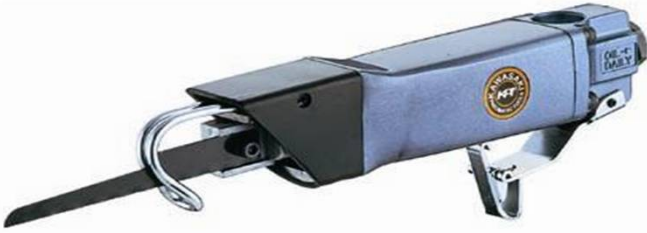

TESTERE

Kesme Kapasitesi	1,5mm
Piston Stroku	8,70mm
Devir	11000d/dk
Ağırlığı	0,50 Kg
Uzunluğu	250mm
Hava Girişi	1/4"

KPT-720

$455,00