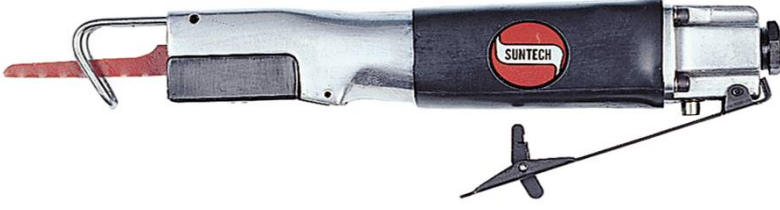

## TESTERE

Kesme Kapasitesi	1,6mm
Ağırlığı	0,60 Kg
Uzunluğu	235mm
Devir	9000d/dk
Hava Girişi	1/4"

SG-0822

\$94,60