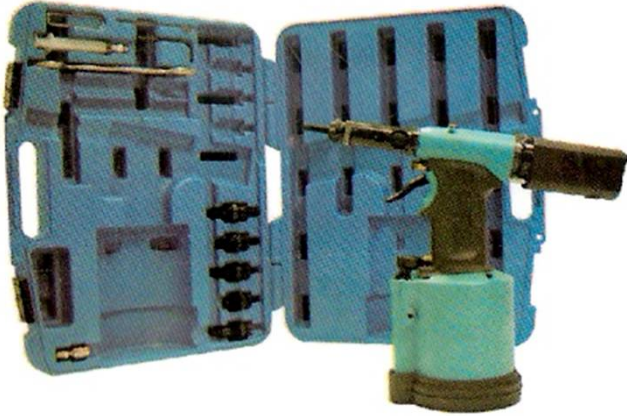

POP PERÇİN MAKİNESİ

Kapasitesi	5mm
Ağırlığı	2,00 Kg
Uzunluğu	292mm
Hava Girişi	1/4"

SG-0810

\$93,50

Kapasitesi	5mm
Ağırlığı	2,00 Kg
Uzunluğu	292mm
Hava Girişi	1/4"

Set Muhteviyatı	Memeleri ve Tamir Takımları İle Birlikte
-----------------	--

SG-0810K

\$126,50

**Ağır
Hizmet**

Kapasitesi	6mm
Ağırlığı	2,10 Kg
Uzunluğu	320mm
Hava Girişi	1/4"

SG-0814

\$356,40

SOMUNLU PERÇİN MAKİNESİ

Kapasitesi	m4-5-6-8-12
Ağırlığı	2,95 Kg
Hava Girişi	1/4"

SM-HN-6000C

\$1.633,50

AĞIR HİZMET POP PERÇİN PENSESİ

Kapasitesi	6mm
Çekme Gücü	850kgs
Strok	14mm
Ağırlığı	1,66 Kg
Uzunluğu	225x93mm
Hava Girişi	1/4"

AT-6017

\$107,40