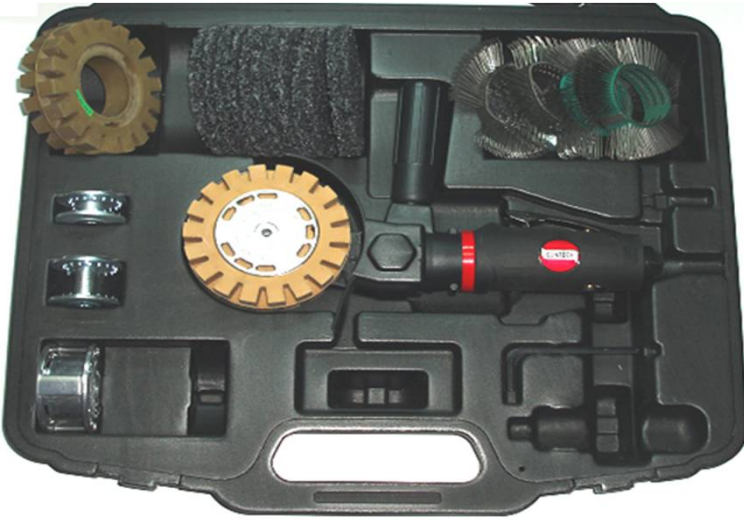

YÜZEY TEMİZLEME

Disk Çapı	90mm
Ağırlığı	0,76 Kg
Uzunluğu	221mm
Devir	4000d/dk
Egzost	Arkadan
Hava Girişi	1/4"

SM-645

\$110,00

YÜZEY TEMİZLEME

Disk Çapı	90mm
Ağırlığı	0,95 Kg
Uzunluğu	226mm
Devir	4000d/dk
Egzost	Arkadan
Hava Girişi	1/4"

**Kompozit
Gövde
Düşük ses**

SM-6K-3011B

\$127,10

YÜZEY TEMİZLEME

Ağırlığı	1,50 Kg
Uzunluğu	305mm
Devir	3500d/dk
Hava Girişi	1/4"

SM-6902

\$323,40

Ağırlığı	1,50 Kg
Uzunluğu	305mm
Devir	3500d/dk
Hava Girişi	1/4"

Set Muhteviyatı
11 parça
Telleri, Silgileri
ve göbekleri ile

SM-6902K

\$437,80

YÜZEY TEMİZLEME TELİ

Düz Tel 11mm

SA-0511

\$14,30

Düz Tel 23mm