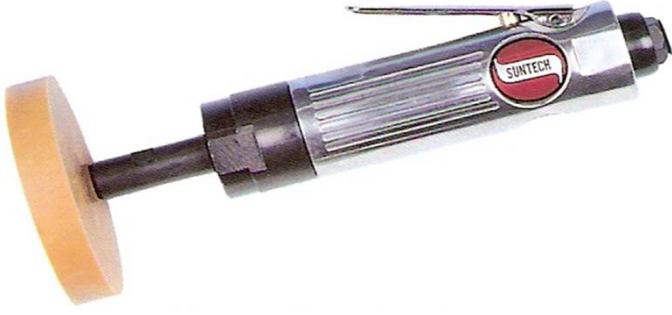

YÜZEY TEMİZLEME

Disk Çapı	90mm
Ağırlığı	0,76 Kg
Uzunluğu	221mm
Devir	4000d/dk
Egzost	Arkadan
Hava Girişi	1/4"

SM-645

\$110,00

YÜZEY TEMİZLEME

Disk Çapı	90mm
Ağırlığı	0,95 Kg
Uzunluğu	226mm
Devir	4000d/dk
Egzost	Arkadan
Hava Girişi	1/4"

**Kompozit
Gövde
Düşük ses**

SM-6K-3011B

\$127,10

YÜZEY TEMİZLEME

Ağırlığı	1,50 Kg
Uzunluğu	305mm
Devir	3500d/dk
Hava Girişi	1/4"

SM-6902

\$323,40

Ağırlığı	1,50 Kg
Uzunluğu	305mm
Devir	3500d/dk
Hava Girişi	1/4"

Set Muhteviyatı
11 parça
Telleri, Silgileri
ve göbekleri ile

SM-6902K

\$437,80

YÜZEY TEMİZLEME TELİ

Düz Tel 11mm

SA-0511

\$14,30

Düz Tel 23mm