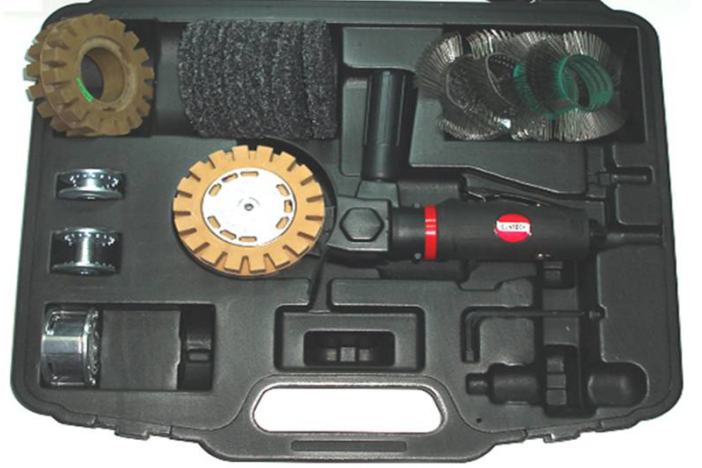

## YÜZEY TEMİZLEME

	SM-6902	SM-6902K
	\$323,40	\$437,80
Ağırlığı	1,50 Kg	SET
Uzunluğu	305mm	11 parça
Devir	3500d/dk	Telleri, Silgileri ve göbekleri ile
Hava Girişi	1/4"	

## YÜZEY TEMİZLEME

	SM-645	\$110,00
Disk Çapı	90mm	
Ağırlığı	0,76 Kg	
Uzunluğu	221mm	
Devir	4000d/dk	
Egzost	Arkadan	
Hava Girişi	1/4"	

## YÜZEY TEMİZLEME

	SM-6K-3011B	\$127,10
Disk Çapı	90mm	
Ağırlığı	0,95 Kg	
Uzunluğu	226mm	
Devir	4000d/dk	
Egzost	Arkadan	
Hava Girişi	1/4"	

Composite

Kompozit  
Gövde  
Düşük ses