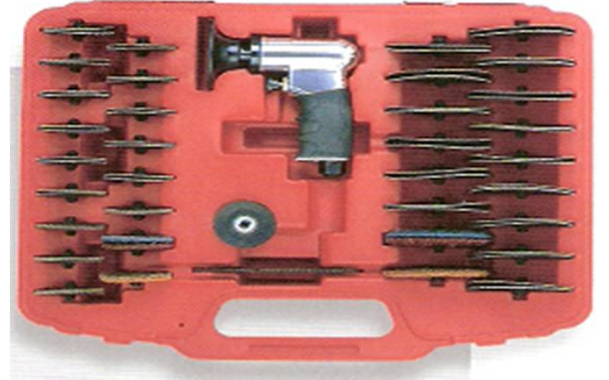

EKSANTRİK DAİRESEL ZIMPARA

Disk Çapı / Ekst.	75mm/ 3mm
Diş Ölçüsü	1/4"x20BSW
Ağırlığı	0,70 Kg
Uzunluğu	109mm
Devir	15000d/dk
Hava Girişi	1/4"

Tetikten
Hız
Ayarlı

SM-72831K

$237,60