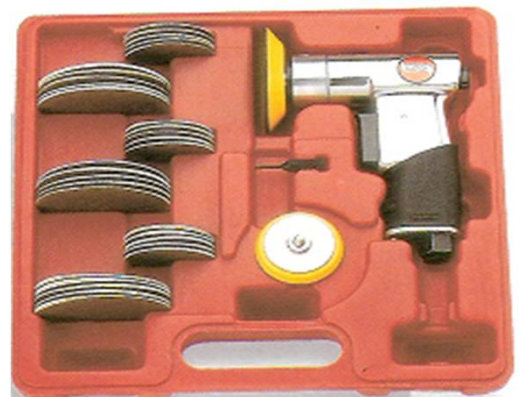

EKSANTRİK DAİRESEL ZIMPARA

Disk Çapı / Ekst.	75mm/ 3mm
Diş Ölçüsü	m6x1
Ağırlığı	0,70 Kg
Uzunluğu	117mm
Devir	15000d/dk
Hava Girişi	1/4"

SM-72833K

\$178,20

EKSANTRİK DAİRESEL ZIMPARA

Disk Çapı / Ekst.	75mm/ 3mm
Diş Ölçüsü	1/4"x20BSW
Ağırlığı	0,80 Kg
Uzunluğu	113mm
Devir	15000d/dk
Hava Girişi	1/4"