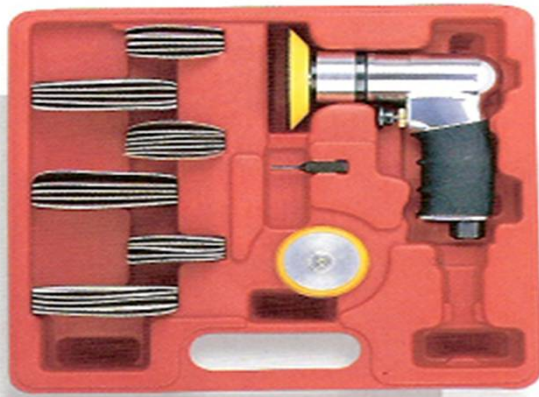

EKSANTRİK DAİRESEL ZIMPARA

Disk Çapı / Ekst.	75mm/ 3mm
Diş Ölçüsü	m6x1
Ağırlığı	0,70 Kg
Uzunluğu	117mm
Devir	15000d/dk
Hava Girişi	1/4"

SM-72833K

$178,20