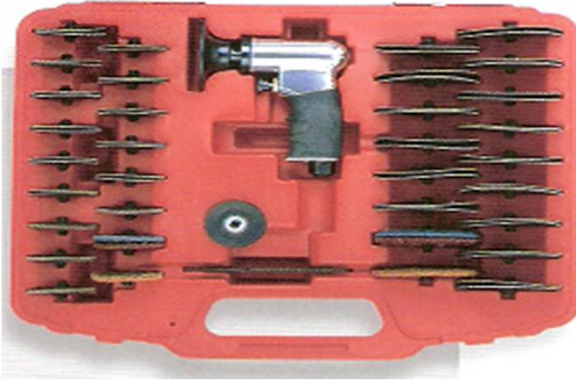

EKSANTRİK DAİRESEL ZIMPARA