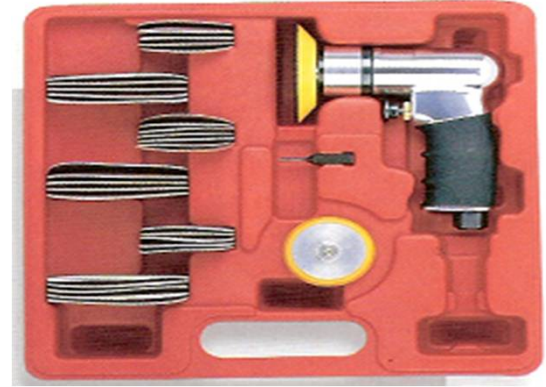

Sulu Tip

EKSANTRİK DAİRESEL ZIMPARA

SM-72831K	\$237,60
Disk Çapı / Ekst.	75mm/ 3mm
Diş Ölçüsü	1/4"x20BSW
Ağırlığı	0,70 Kg
Uzunluğu	109mm
Devir	15000d/dk
Hava Girişi	1/4"

Tetikten
Hız
Ayarlı

EKSANTRİK DAİRESEL ZIMPARA