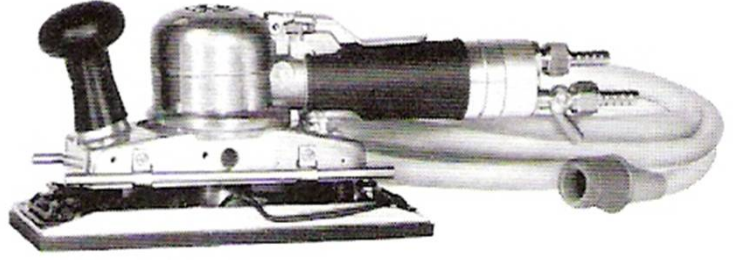

EKSANTRİK TİTREŞİMLİ ZIMPARA