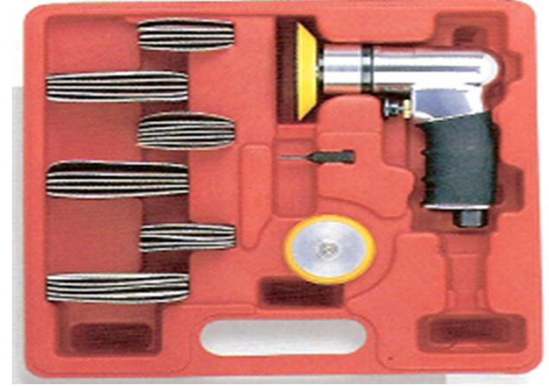

EKSANTRİK DAİRESEL ZIMPARA

SM-72833K	$178,20
Disk Çapı / Ekst.	75mm/ 3mm
Diş Ölçüsü	m6x1
Ağırlığı	0,70 Kg
Uzunluğu	117mm
Devir	15000d/dk
Hava Girişi	1/4"