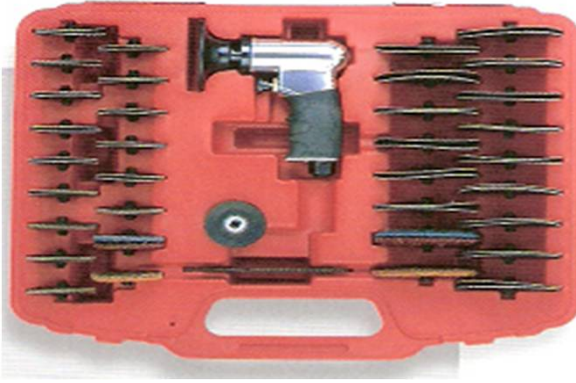

EKSANTRİK DAİRESEL ZIMPARA

SM-72831K	$237,60
Disk Çapı / Ekst.	75mm/ 3mm
Diş Ölçüsü	1/4"x20BSW
Ağırlığı	0,70 Kg
Uzunluğu	109mm
Devir	15000d/dk
Hava Girişi	1/4"

Tetikten
Hız
Ayarlı