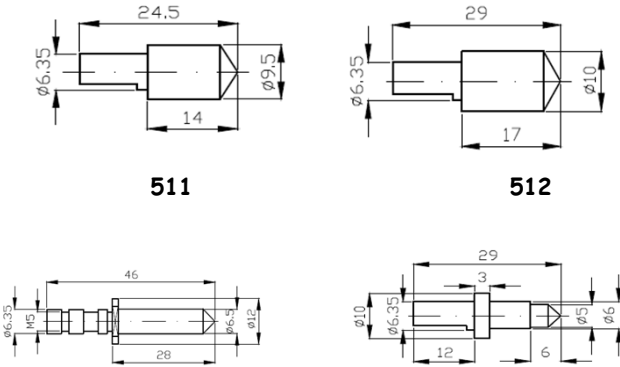

PROFİL ELMASLARI

201	€ 300,20
40 / 0,125	
201	€ 300,20
40 / 0,250	
201	€ 300,20
40 / 0,500	
201	€ 300,20
60 / 0,250	
201	€ 300,20
60 / 0,500	
204	€ 300,20
Fortuna	

SERTLİK ÖLÇMELER

511

512

513

514

511	€ 291,00
Rockwell / 120 drc	
512	€ 291,00
Rockwell / 120 drc	
513	€ 310,00
Rockwell / 120 drc	
514	€ 310,00
Rockwell / 120 drc	