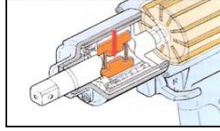

\$2.037,50

Bits Soketi	1/4"
Tork Aralığı	2,60-3,80kg/m
Ağırlığı	0,95 Kg
Uzunluğu	238mm
Devir	5800d/dk
Çekiç Sistemi	2 Bıçaklı Darbe Mekanizmalı
Hava Girişi	1/4"

FL-6SD1

\$2.087,50

Bits Soketi	1/4"
Tork Aralığı	2,00-3,50kg/m
Ağırlığı	0,88 Kg
Uzunluğu	226mm
Devir	5700d/dk
Çekiç Sistemi	2 Bıçaklı Darbe Mekanizmalı
Hava Girişi	1/4"