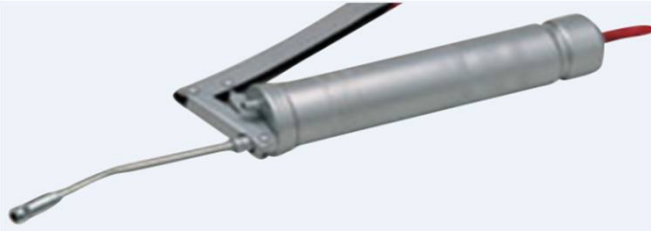

EL GRES POMPASI