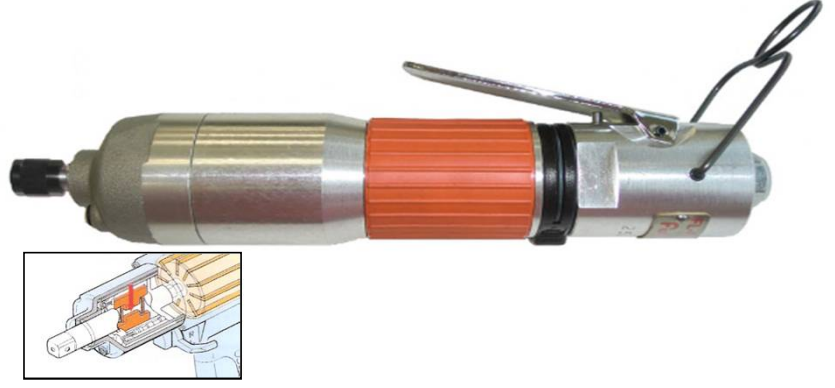

SIKIŞTIRMALI (PULSE) MODEL DÜZ TİP TORNAVIDALAR

	FL-5SD-1	FL-6SD-1
	$2.037,50	$2.087,50
Bits Soketi	1/4"	1/4"
Tork Aralığı	2,00-3,50kg/m	2,60-3,80kg/m
Ağırlığı	0,88 Kg	0,95 Kg
Uzunluğu	226mm	238mm
Devir	5700d/dk	5800d/dk
Çekiç Sistemi	2 Bıçaklı Darbe Mekanizmalı	2 Bıçaklı Darbe Mekanizmalı
Hava Girişi	1/4"	1/4"

DÜZ TİP TORNAVIDA

FW-6SXD-6	$1.006,80
Uç Ölçüsü	1/4"
Kapasitesi	6mm
Çalışma Torku	1,00-1,80 Kg
Ağırlığı	1,10 Kg
Uzunluğu	235mm
Devir	10000d/dk
Hava Girişi	3/8"